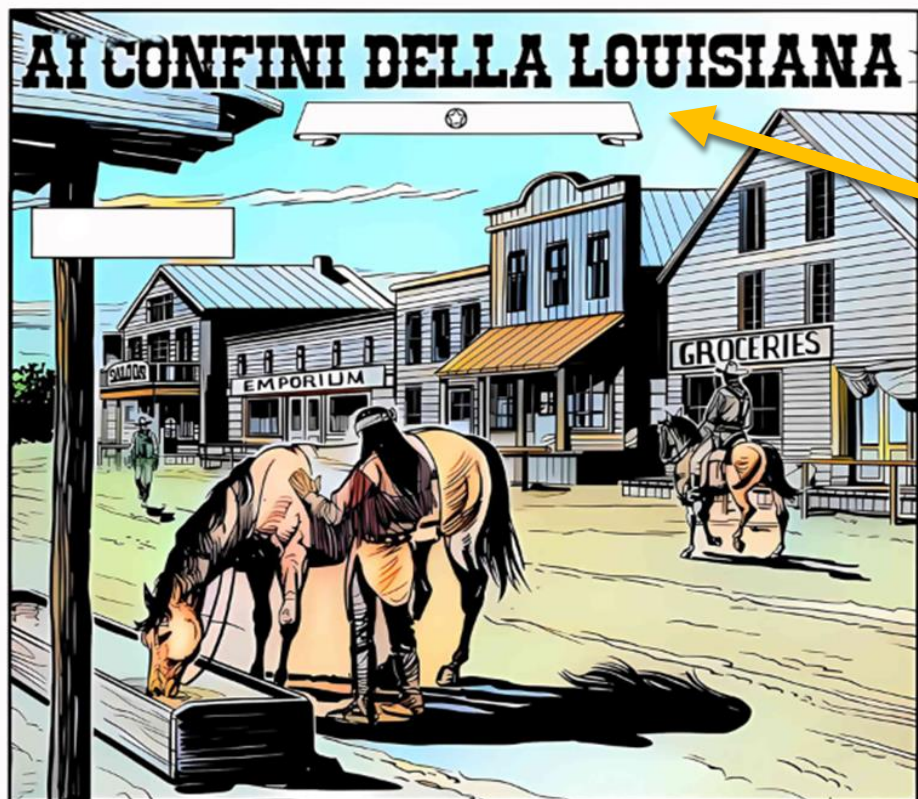

מדריך עריכה - גופנים

סידרת טקס הצעיר

כריכה קדמית

כותרת ראשית
פונט (יצור אישי): oklahoma

כותרת משנית
פונט (חופשי): Rubik Distressed

כותרת ראשית
פונט (חופשי): Suez One

כריכה פנימית

כותרת פנימית (עמוד ראשון)

כותרת פנימית
פונט (יצור אישי): El Paso

טקסט: פונט ויישור

טקסט
פונט (חופשי): choco
גודל: 9 pt

טקסט מיושר למרכז

ככל שאפשר, הטקסט ממלא את הבועה

אות ראשונה:
11 pt / bold

בועה ימנית:
טקסט מיושר ימינה

טקסט מיושר למעלה

טקסט מיושר למרכז